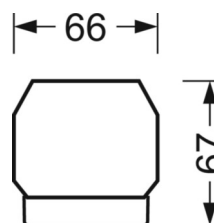

Оптика

Оснастка	LED, цветопередача/оттенок света CRI ≥ 80 / 3000K
Допуск для координаты цветности (MacAdam)	3SDCM
Фотобиологическая безопасность (светильник)	RG1
Номинальный световой поток	4104lm
Срок службы LED	50000h L80/B10 (Tq 45°C)
светоотдача светильников	160lm/W
Угол излучения	105° (C0) / 105° (C90)
UGR поп./вдоль	20.8 / 21.1

DEEP-LINK

<https://www.regiolum.de/ru/article/19485006084>

Ссылка	LED 4000lm 830
ηLB	100 %
Φ ↓/↑	98 % / 2 %
UGR поп./вдоль	20.8 / 21.1

Механика

цвет корпуса	черный RAL 9005
размеры (LxWxH/DxH)	1531mm x 55mm x 37mm
вес (нетто)	2kg
Вид монтажа	сборка трековых систем, Потолочная световая конструкция, Структура подвесного светильника

размеры

L	1531 mm	Длина
В	55 mm	Ширина
Н	37 mm	Высота