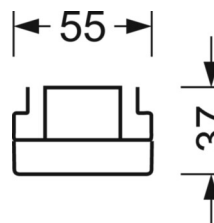

Оптика

Оснастка	LED, цветопередача/оттенок света CRI ≥ 80 / 3000K
Допуск для координаты цветности (MacAdam)	3SDCM
Фотобиологическая безопасность (светильник)	RG1
Номинальный световой поток	4104lm
Срок службы LED	50000h L80/B10 (Tq 45°C)
светоотдача светильников	160lm/W
Угол излучения	105° (C0) / 105° (C90)
UGR поп./вдоль	20.8 / 21.1

DEEP-LINK

<https://www.regiolum.de/ru/article/19485006084>

Ссылка	LED 4000lm 830
ηLB	100 %
Φ ↓/↑	98 % / 2 %
UGR поп./вдоль	20.8 / 21.1

Механика

цвет корпуса	черный RAL 9005
размеры (LxWxH/DxH)	1531mm x 55mm x 37mm
вес (нетто)	2kg
Вид монтажа	сборка трековых систем, Потолочная световая конструкция, Структура подвесного светильника

размеры

L	1531 mm	Длина
В	55 mm	Ширина
Н	37 mm	Высота